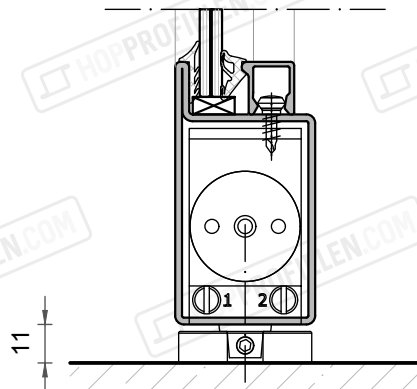

V 01

V 02

V 03

H 01

H 02

H 03

Draaicirkel deur
Scharnierzijde

Greep niet noodzakelijk
Eigen ontwerp en uitvoering
Excl. Sanoco

Draaicirkel deur b=1000 mm
Niet-Scharnierzijde