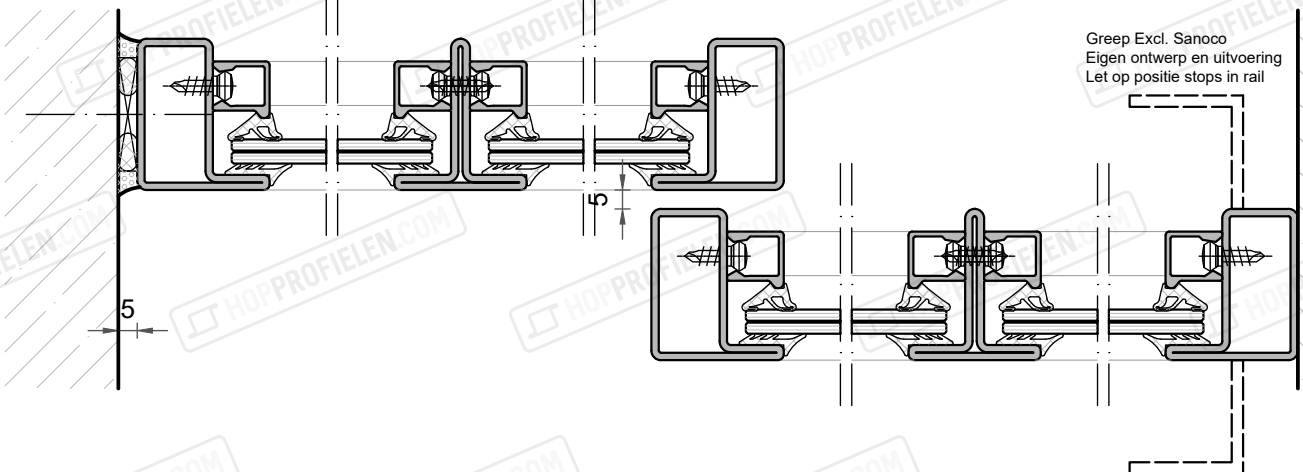

V 01

V 02

V 03

5

Geleiding  
50x20x2 mm,  
Lengte 35 mm,  
v.v. band 10x2 mm  
Positie zie aanzicht  
Excl Sanoco

H 01

H 02

H 03

H 02

H 04

Greep Excl. Sanoco  
Eigen ontwerp en uitvoering  
Let op positie stops in rail