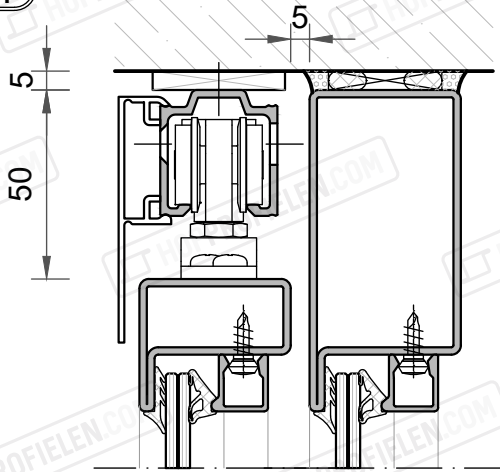

V 01

V 02

V 03

5

Geleiding  
50x20x2 mm,  
Lengte 35 mm,  
v.v. band 10x2 mm  
Positie zie aanzicht  
Excl Sanoco

H 01

H 02

H 03

H 02

H 04

Greep Excl. Sanoco  
Eigen ontwerp en uitvoering  
Let op positie stops in rail